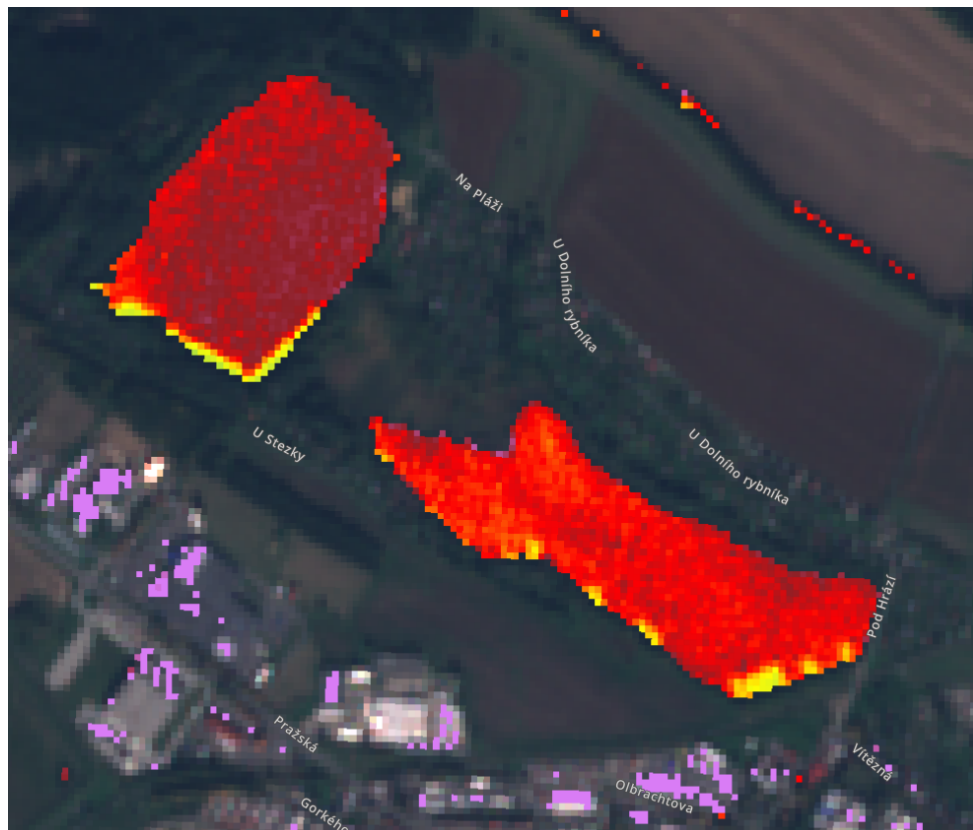

2022-10-07