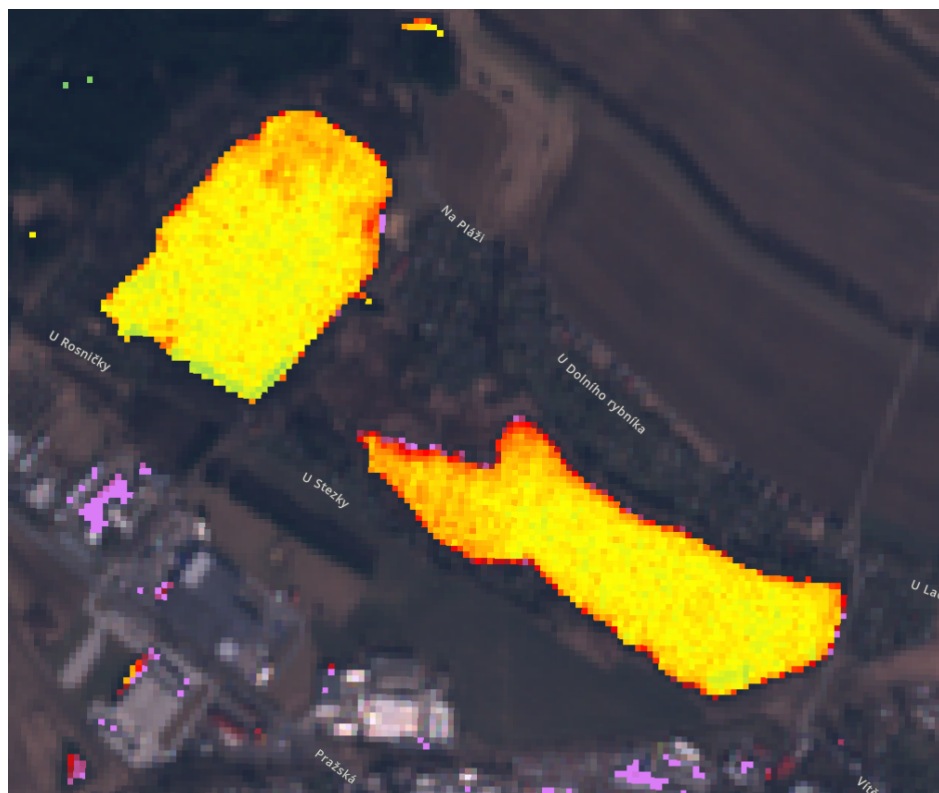

rybník Rosnička - 2022 - Sentinel II
Barevná škála od nejlepšího po nejhorší: modrá,zelená, žlutá, červená, tmavá červená, růžová. Formát datumu: rrrr-mm-dd

2022-02-14

2022-03-01

2022-03-21

2022-04-12

2022-04-17

2022-05-15

2022-06-19

2022-06-24

2022-06-26

2022-07-19

2022-07-24

2022-08-03

2022-08-05