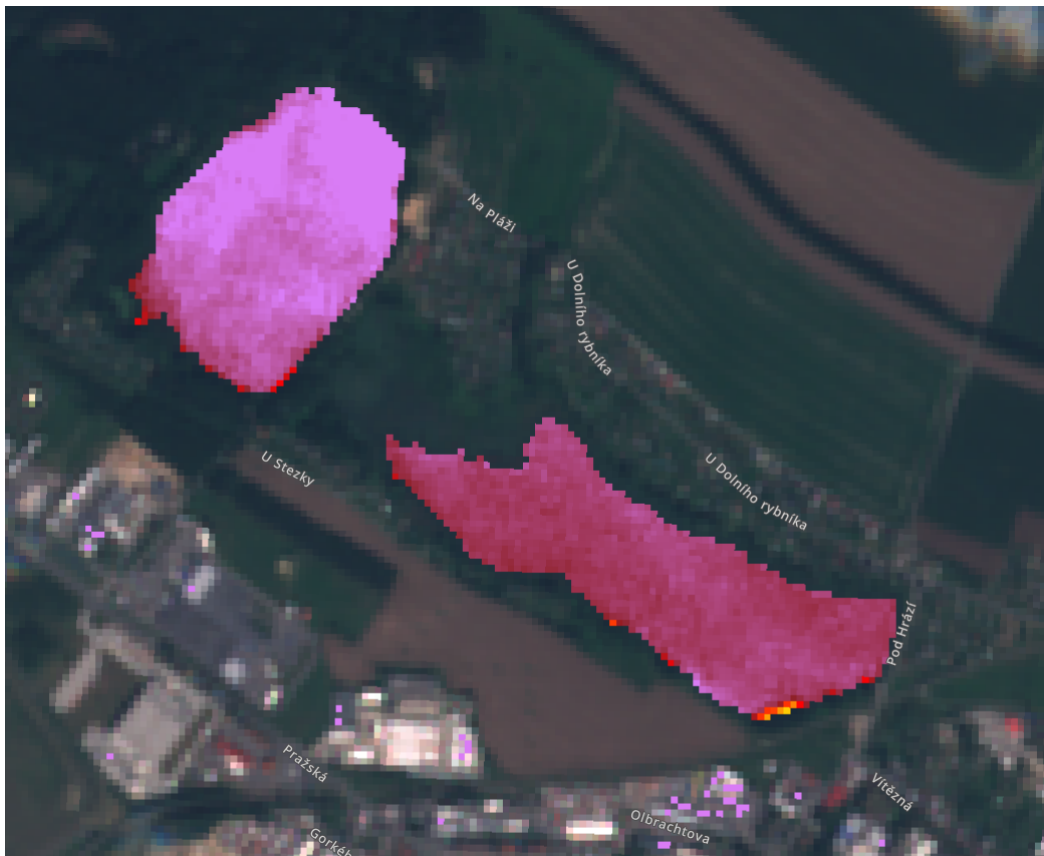

rybník Rosnička - 2022 - Sentinel II
Barevná škála od nejlepšího po nejhorší: modrá,zelená, žlutá, červená, tmavá červená, růžová. Formát datumu: rrrr-mm-dd

2022-02-14

2022-03-01

2022-03-21

2022-04-12

2022-04-17

2022-05-15

2022-06-19

2022-06-24

2022-06-26

2022-07-19

2022-07-24

2022-08-03

2022-08-05

2022-10-07

2022-10-12

2022-10-17