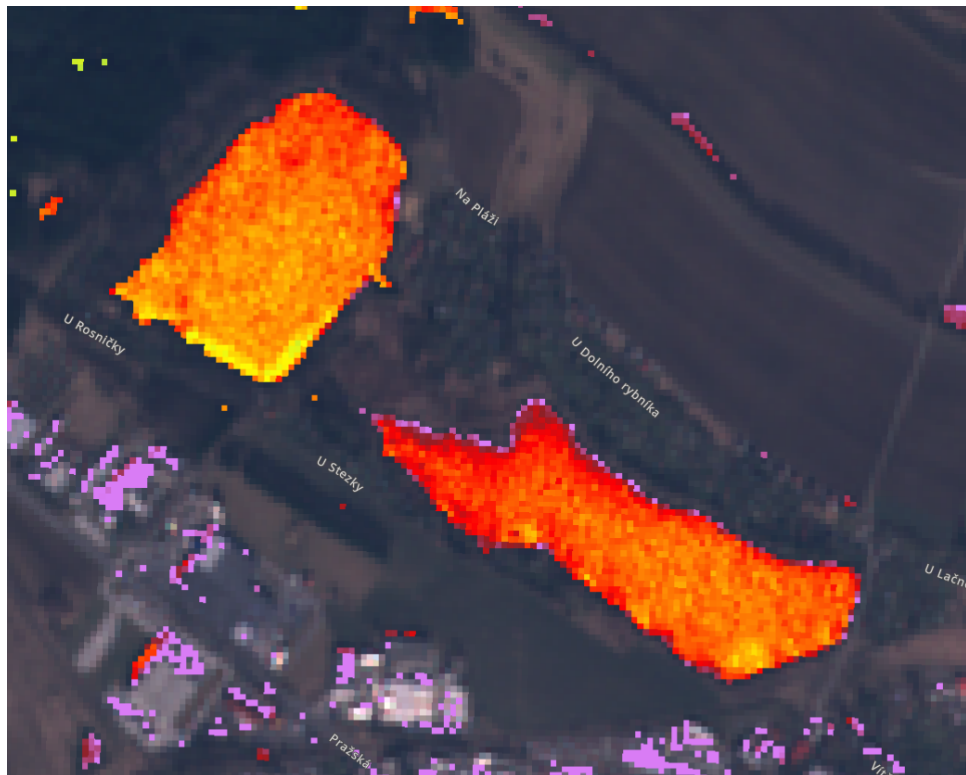

rybník Rosnička - 2022 - Sentinel II
Barevná škála od nejlepšího po nejhorší: modrá,zelená, žlutá, červená, tmavá červená, růžová. Formát datumu: rrrr-mm-dd

2022-02-14

2022-03-01

2022-03-21

2022-04-12

2022-04-17

2022-05-15

2022-06-19

2022-06-24

2022-06-26

2022-07-19

2022-07-24

2022-08-03

2022-08-05