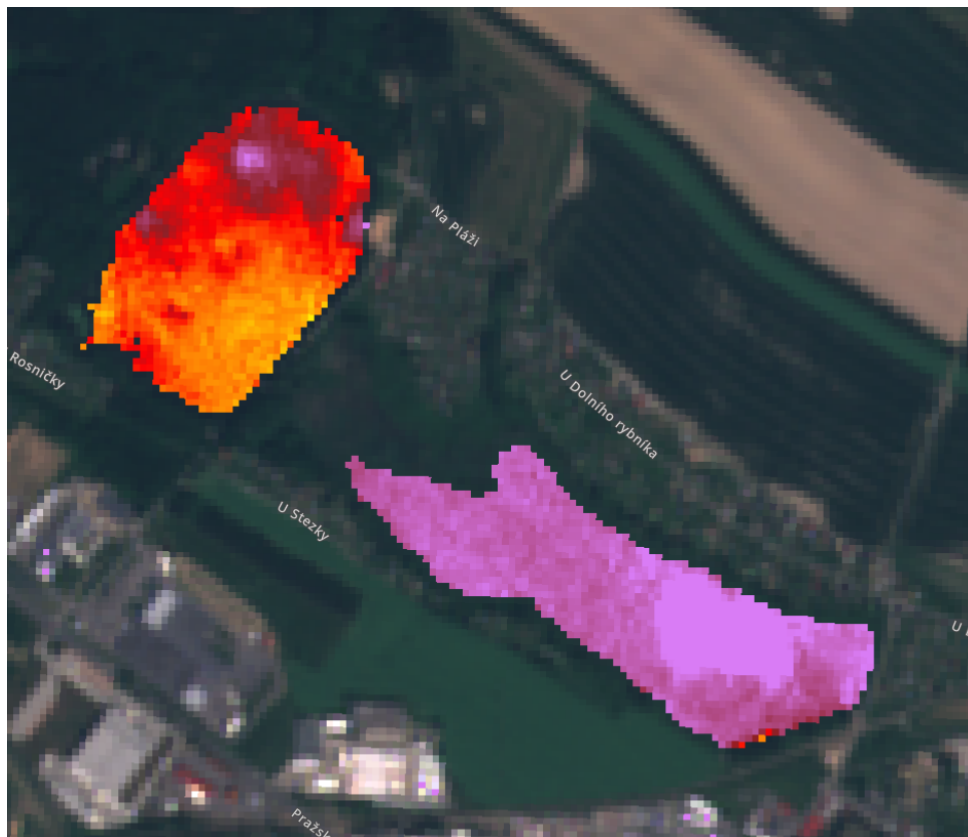

rybník Rosnička - 2021 - Sentinel II
Barevná škála od nejlepšího po nejhorší: modrá,zelená, žlutá, červená, tmavá červená, růžová. Formát datumu: rrrr-mm-dd

2021-03-28

2021-03-31

2021-04-27

2021-05-10

2021-06-04

2021-06-19

2021-07-16

2021-08-08

2021-09-09

2021-10-09

2021-10-24

2021-10-29

2021-11-01