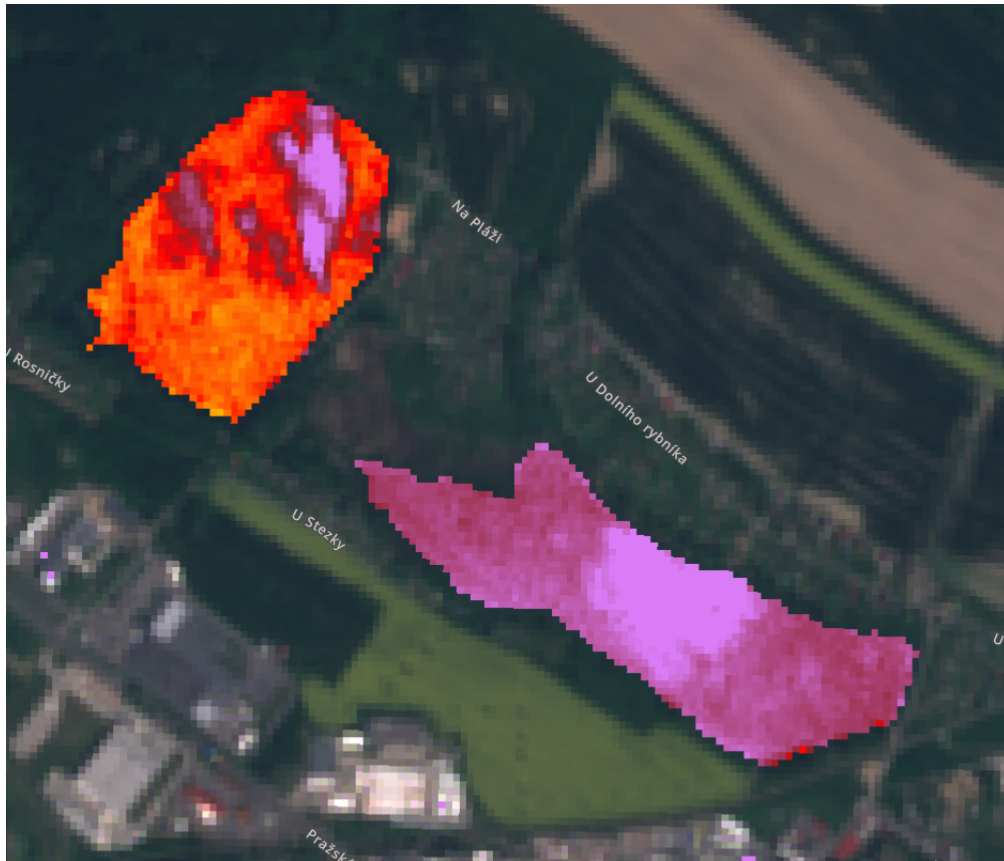

rybník Rosnička - 2021 - Sentinel II
Barevná škála od nejlepšího po nejhorší: modrá,zelená, žlutá, červená, tmavá červená, růžová. Formát datumu: rrrr-mm-dd

2021-03-28

2021-03-31

2021-04-27

2021-05-10

2021-06-04

2021-06-19

2021-07-16

2021-08-08

2021-09-09

2021-10-09

2021-10-24

2021-10-29

2021-11-01