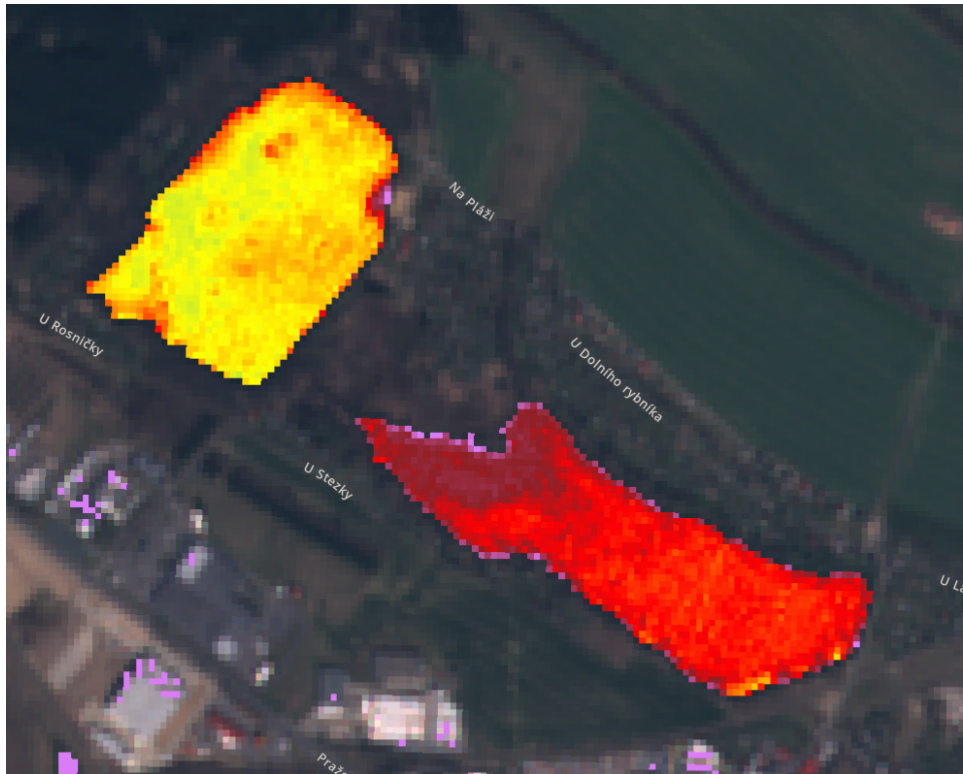

rybník Rosnička - 2020 - Sentinel II
Barevná škála od nejlepšího po nejhorší: modrá,zelená, žlutá, červená, tmavá červená, růžová. Formát datumu: rrrr-mm-dd

2020-02-02

2020-02-20

2020-03-16

2020-04-02

2020-04-05

2020-08-13

2020-08-20

2020-09-09