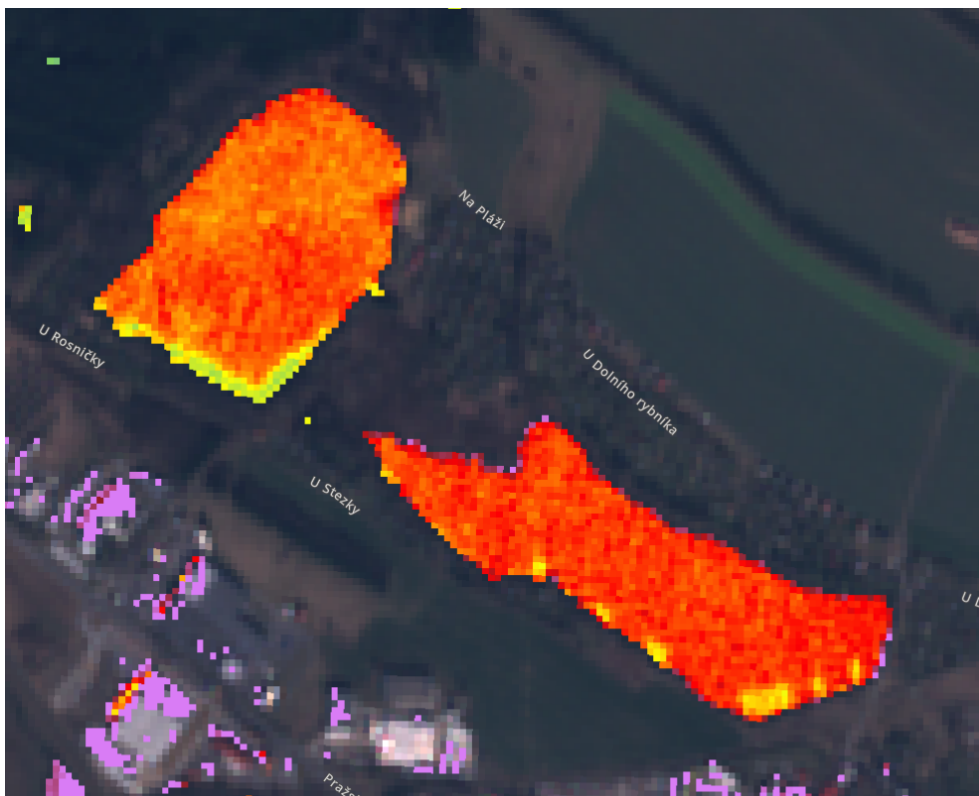

rybník Rosnička - 2020 - Sentinel II
Barevná škála od nejlepšího po nejhorší: modrá,zelená, žlutá, červená, tmavá červená, růžová. Formát datumu: rrrr-mm-dd

2020-02-02

2020-02-20

2020-03-16

2020-04-02

2020-04-05

2020-04-12

2020-04-22

2020-04-27

2020-05-07

2020-05-17

2020-05-22

2020-07-01

2020-08-05

2020-08-13

2020-08-20

2020-09-09