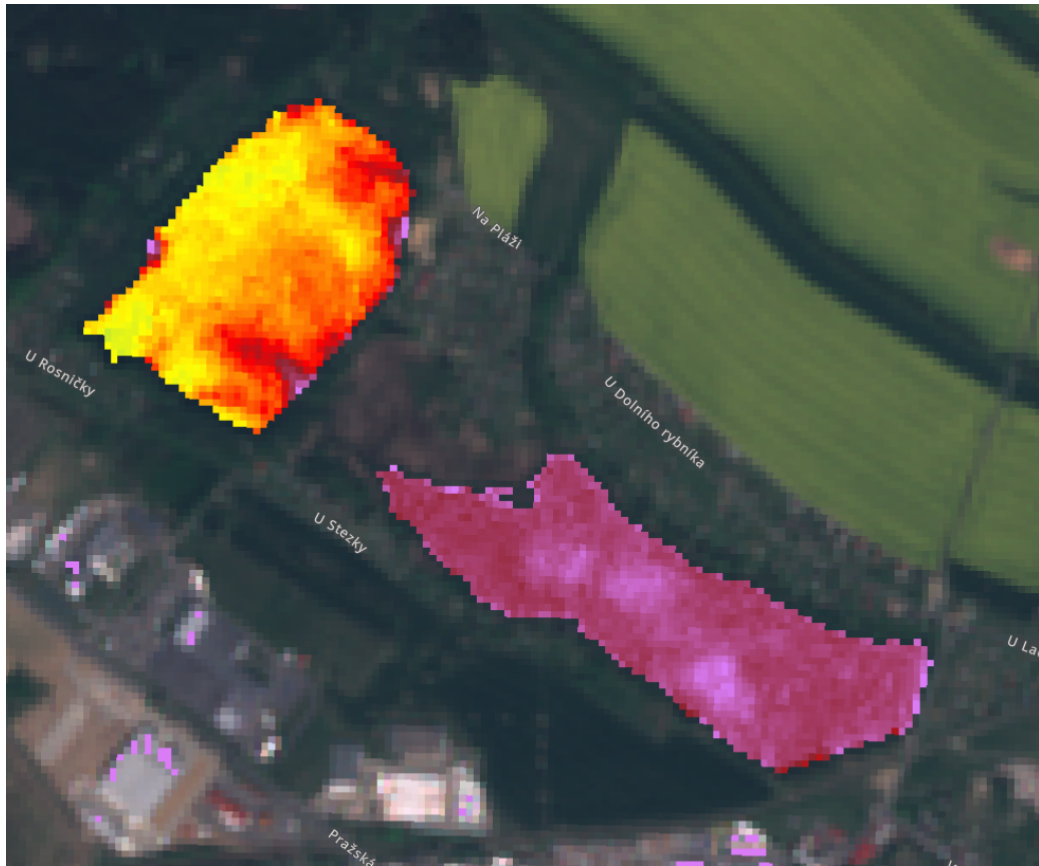

rybník Rosnička - 2020 - Sentinel II
Barevná škála od nejlepšího po nejhorší: modrá,zelená, žlutá, červená, tmavá červená, růžová. Formát datumu: rrrr-mm-dd

2020-02-02

2020-02-20

2020-03-16

2020-04-02

2020-04-05

2020-04-12

2020-04-22

2020-04-27

2020-05-07

2020-05-17

2020-05-22

2020-07-01

2020-08-05

2020-08-13

2020-08-20

2020-09-09