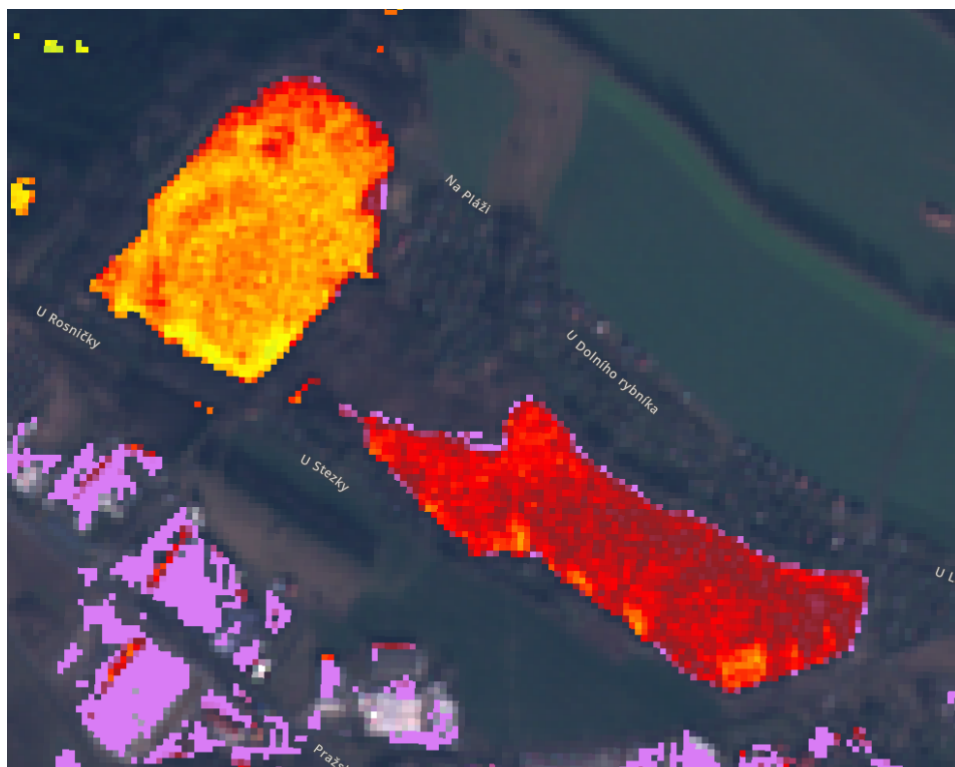

rybník Rosnička - 2020 - Sentinel II
Barevná škála od nejlepšího po nejhorší: modrá,zelená, žlutá, červená, tmavá červená, růžová. Formát datumu: rrrr-mm-dd

2020-02-02

2020-02-20

2020-03-16

2020-04-02

2020-04-05

2020-04-12

2020-04-22

2020-04-27

2020-05-07

2020-05-17

2020-05-22

2020-07-01

2020-08-05

2020-08-13

2020-08-20

2020-09-09