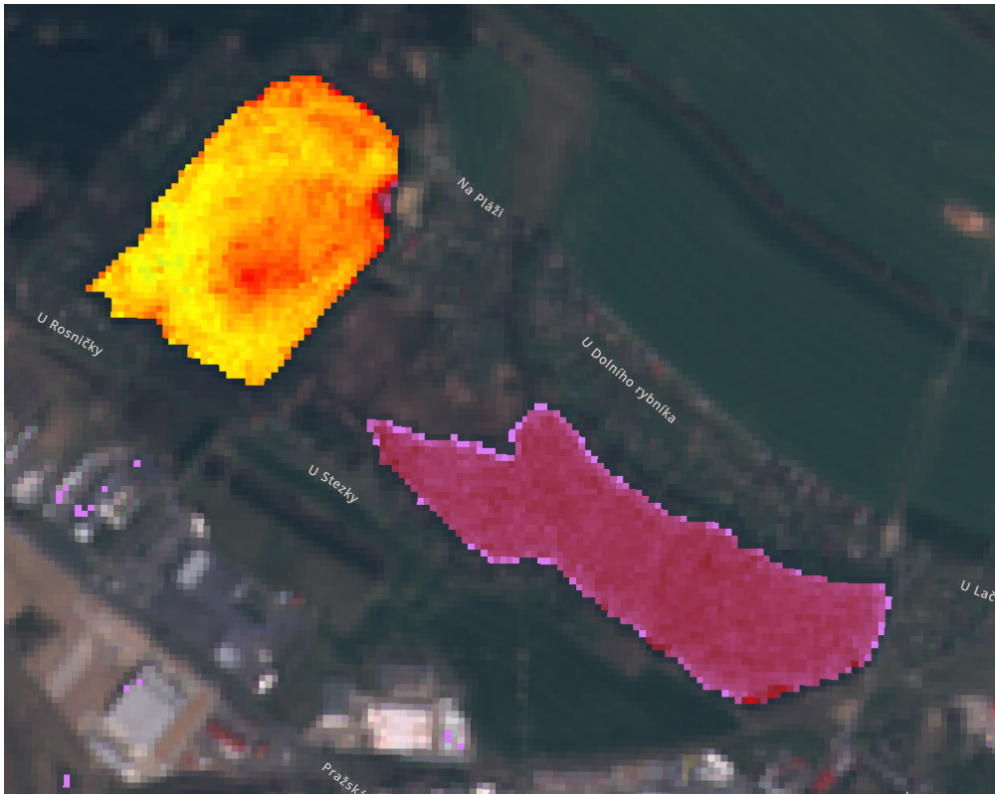

rybník Rosnička - 2020 - Sentinel II
Barevná škála od nejlepšího po nejhorší: modrá,zelená, žlutá, červená, tmavá červená, růžová. Formát datumu: rrrr-mm-dd

2020-02-02

2020-02-20

2020-03-16

2020-04-02

2020-04-05

2020-04-12

2020-04-22

2020-04-27

2020-05-07

2020-05-17

2020-05-22

2020-07-01

2020-08-05

2020-08-13

2020-08-20

2020-09-09