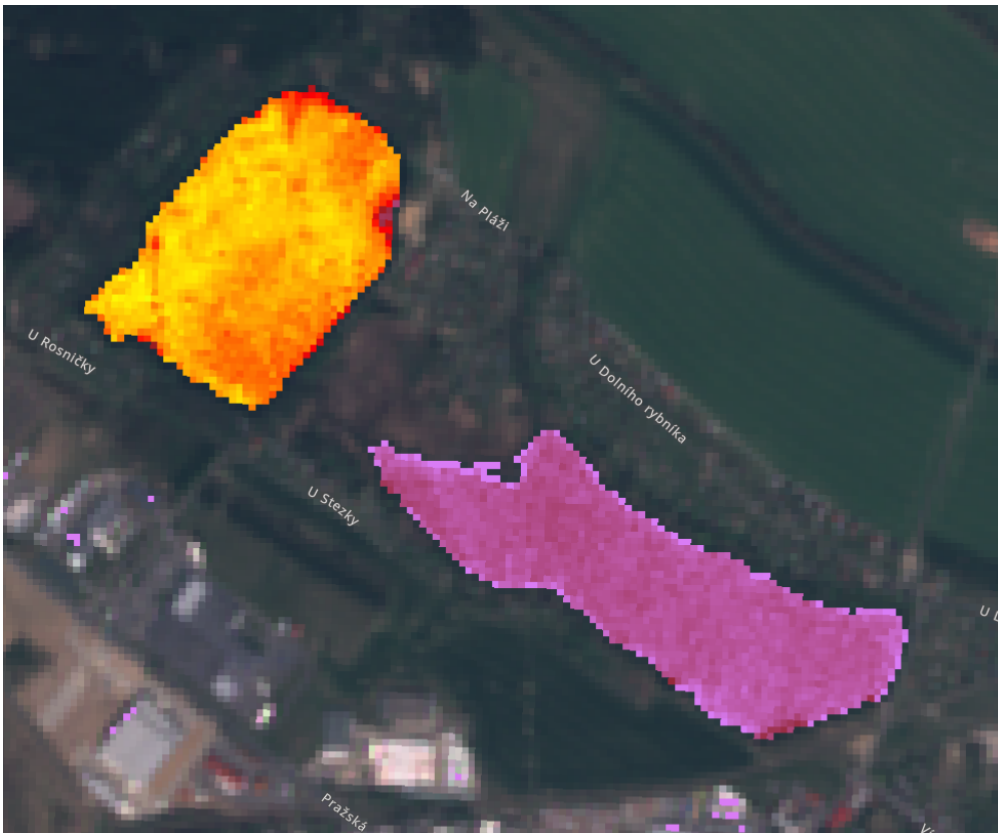

rybník Rosnička - 2020 - Sentinel II
Barevná škála od nejlepšího po nejhorší: modrá,zelená, žlutá, červená, tmavá červená, růžová. Formát datumu: rrrr-mm-dd

2020-02-02

2020-02-20

2020-03-16

2020-04-02

2020-04-05

2020-04-12

2020-04-22

2020-04-27

2020-05-07

2020-05-17

2020-05-22

2020-07-01

2020-08-05

2020-08-13

2020-08-20

2020-09-09