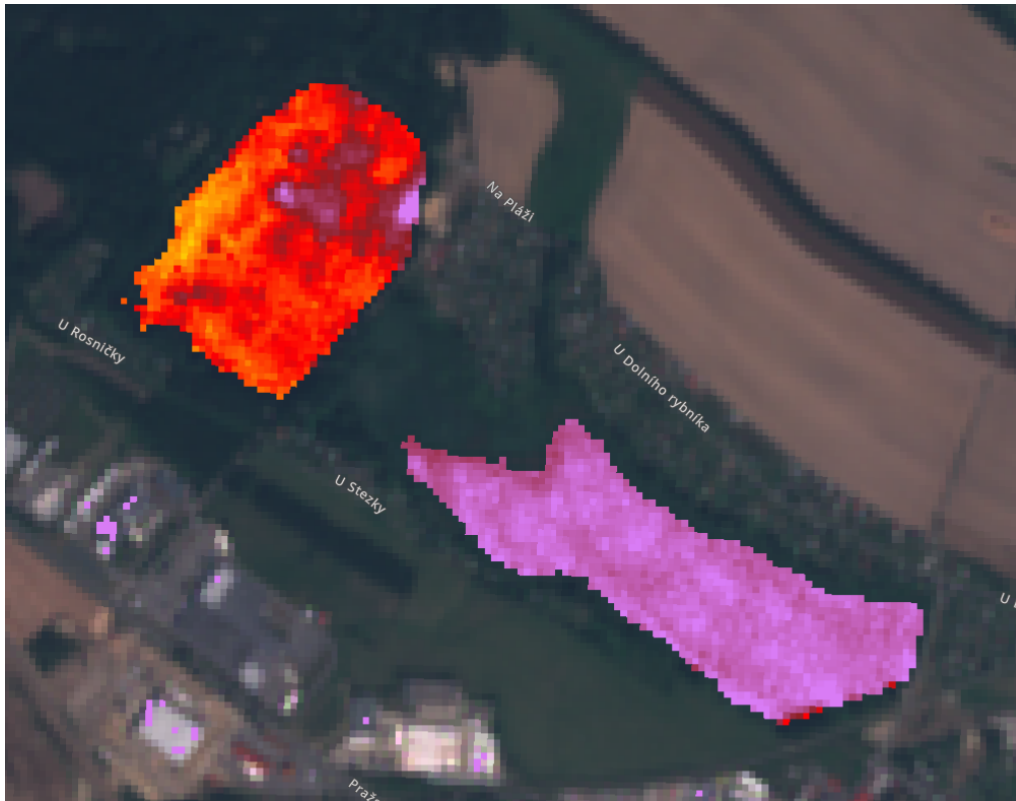

rybník Rosnička - 2019 - Sentinel II
Barevná škála od nejlepšího po nejhorší: modrá,zelená, žlutá, červená, tmavá červená, růžová. Formát datumu: rrrr-mm-dd

2019-04-01

2019-04-21

2019-05-01

2019-05-18

2019-06-27

2019-07-25

2019-08-04

2019-09-03

2019-09-15