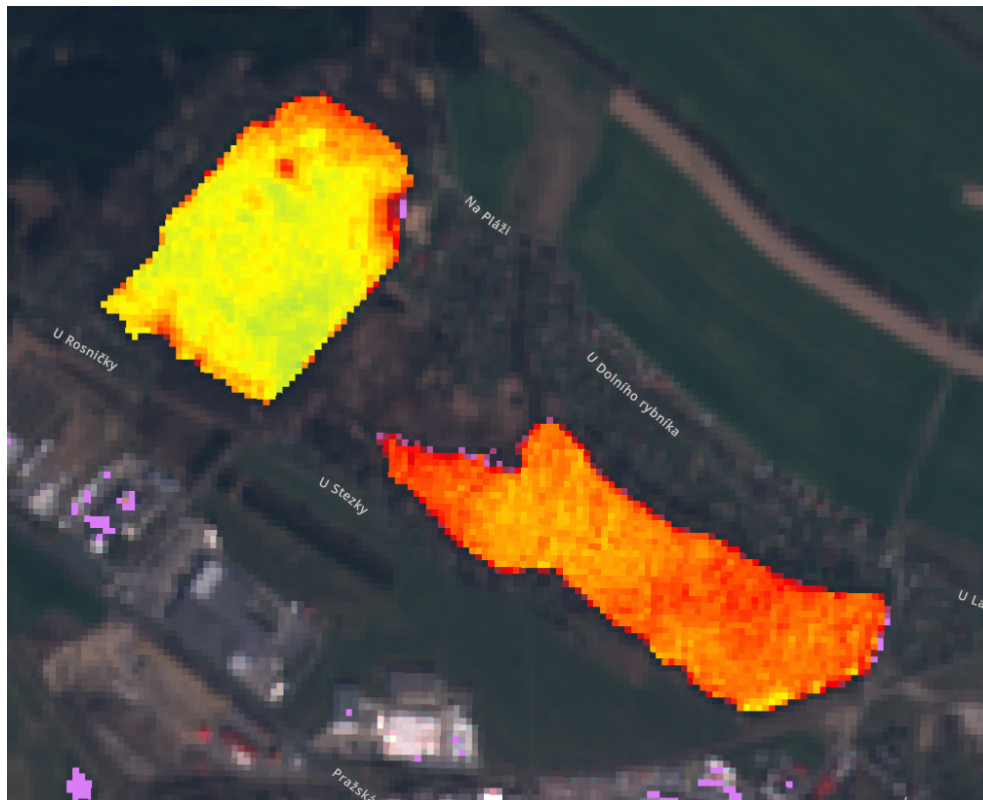

rybník Rosnička - 2019 - Sentinel II
Barevná škála od nejlepšího po nejhorší: modrá,zelená, žlutá, červená, tmavá červená, růžová. Formát datumu: rrrr-mm-dd

2019-04-01

2019-04-21

2019-05-01

2019-05-18

2019-06-27

2019-07-25

2019-08-04

2019-09-03

2019-09-15