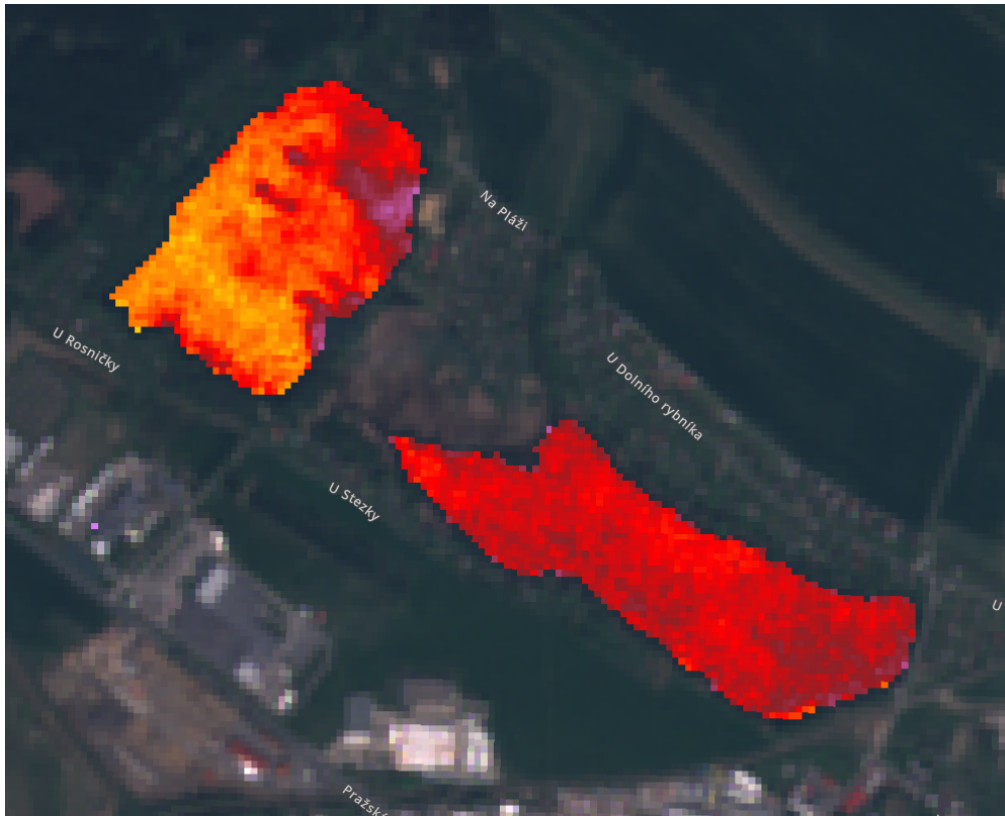

rybník Rosnička - 2019 - Sentinel II
Barevná škála od nejlepšího po nejhorší: modrá,zelená, žlutá, červená, tmavá červená, růžová. Formát datumu: rrrr-mm-dd

2019-04-01

2019-04-21

2019-05-01

2019-05-18

2019-06-27

2019-07-25

2019-08-04

2019-09-03

2019-09-15