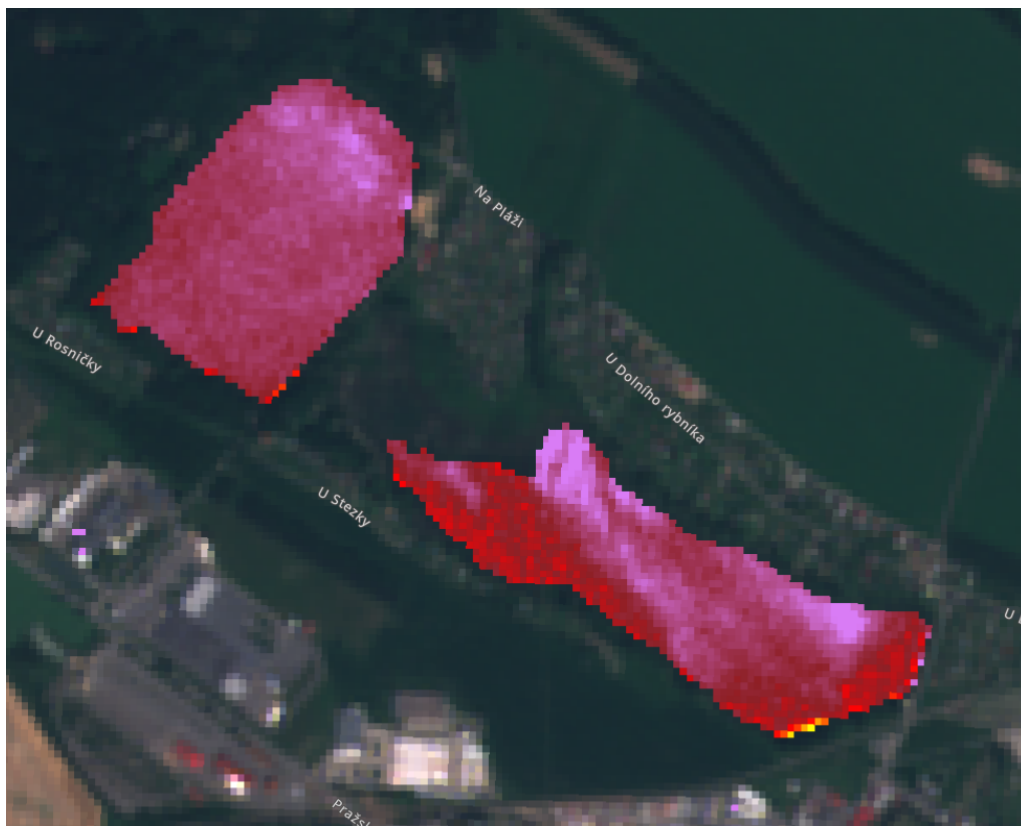

rybník Rosnička - 2017 - Sentinel II  
Barevná škála od nejlepšího po nejhorší: modrá,zelená, žlutá, červená, tmavá červená,  
růžová. Formát datumu: rrrr-mm-dd

2017-04-01

2017-05-01

2017-05-11

2017-05-18

2017-05-28

2017-06-20

2017-07-30

2017-08-31

2017-09-28