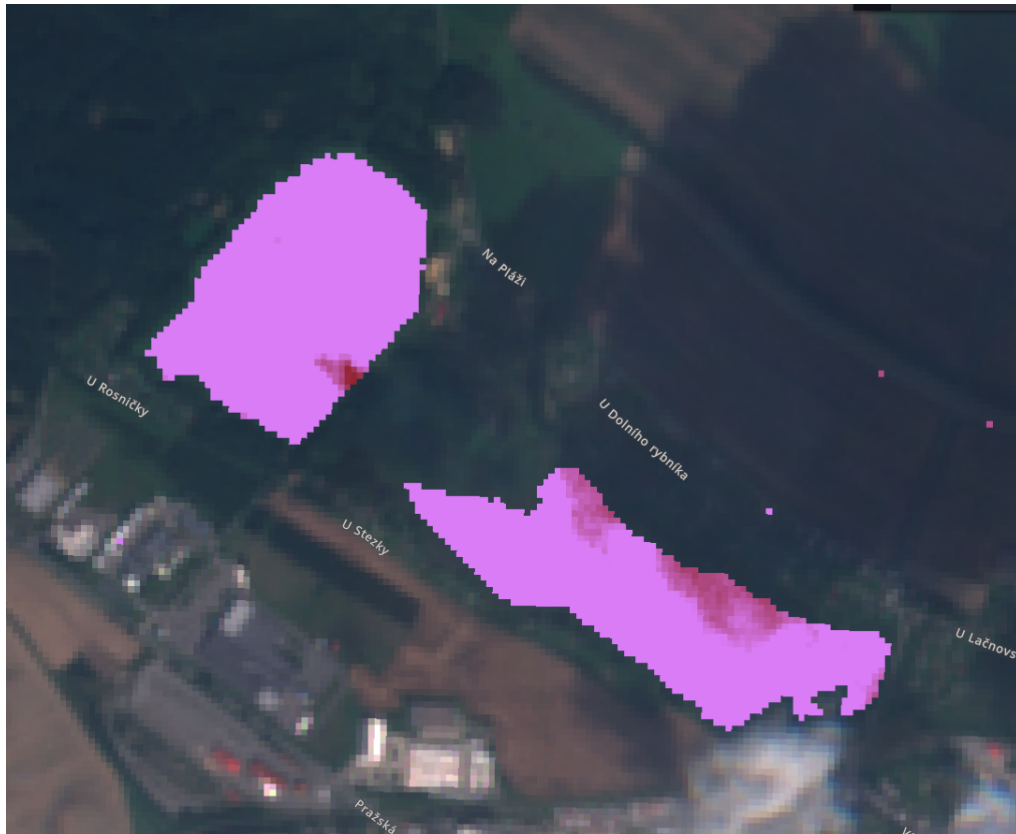

rybník Rosnička - 2016 - Sentinel II
Barevná škála od nejlepšího po nejhorší: modrá,zelená, žlutá, červená, tmavá červená,
růžová. Formát datumu: rrrr-mm-dd

2016-03-16

2016-03-27

2016-05-06

2016-05-23

2016-08-14